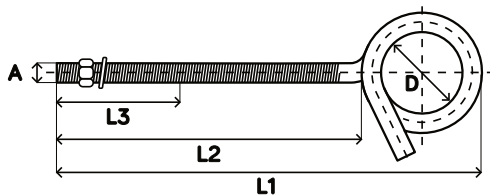

producent artykułów z metalu

BIEGUN2

Swing hanger | Uchycení houpačky

HAK HUŚTAWKOWY Z GWINTEM METRYCZNYM

Lp.	Symbol	A	L1 [mm]	L2 [mm]	L3 [mm]	D [mm]	Nakrętka	Kolor
1	H8150	M8	150	110	85	ø 28	NIE	□ biały
2	H208	M8	215	160	140	ø 28	NIE	□ biały
3	H008	M8	230	200	180	ø 17	NIE	□ biały
4	H10180	M10	180	140	110	ø 28	NIE	□ biały
5	H210	M10	210	160	140	ø 28	NIE	□ biały
6	H230	M10	300	250	200	ø 28	NIE	□ biały
7	H010	M10	230	200	180	ø 17	NIE	□ biały
8	H212	M12	210	160	140	ø 28	NIE	□ biały
9	H312	M12	230	200	180	ø 28	NIE	□ biały