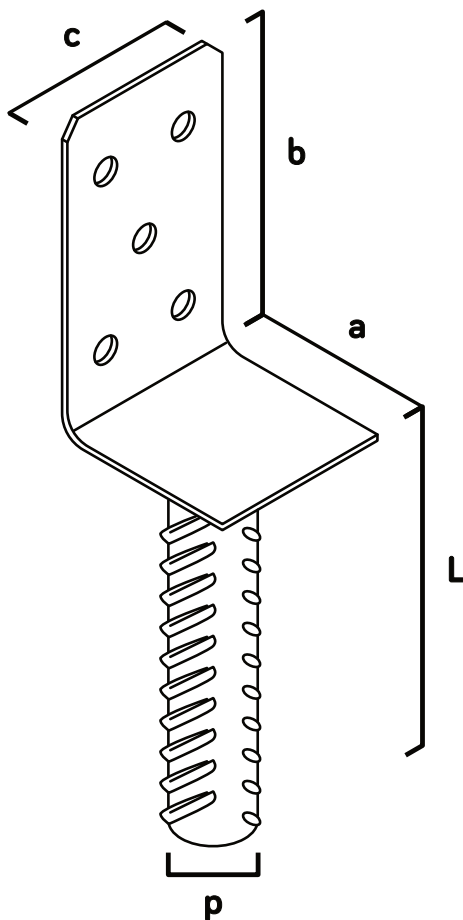

producent artykułów z metalu

BIEGUN2

"L" type post support | Patka słupku typu "L"

PODSTAWA "L" DO WMUROWANIA

Lp.	Symbol	a [mm]	b [mm]	c [mm]	g [mm]	L [mm]	p [mm]	Kolor
1	PL01	70	100	60	4	200	18-20	■ żółty
2	BPL01	70	100	60	4	200	18-20	□ biały