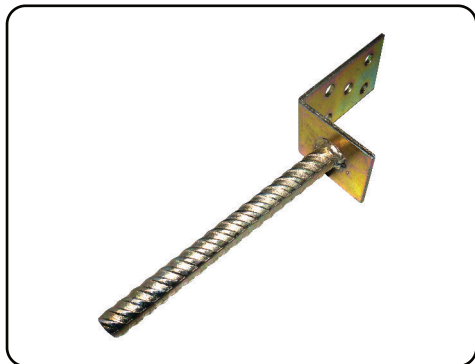

producent artykułów z metalu

BIEGUN2

"L" type post support | Patka słupku typu "L"

PODSTAWA "L" DO WMUROWANIA

Lp.	Symbol	a [mm]	b [mm]	c [mm]	g [mm]	L [mm]	p [mm]	Kolor
1	PL01	70	100	60	4	200	18-20	■ żółty
2	BPL01	70	100	60	4	200	18-20	□ biały